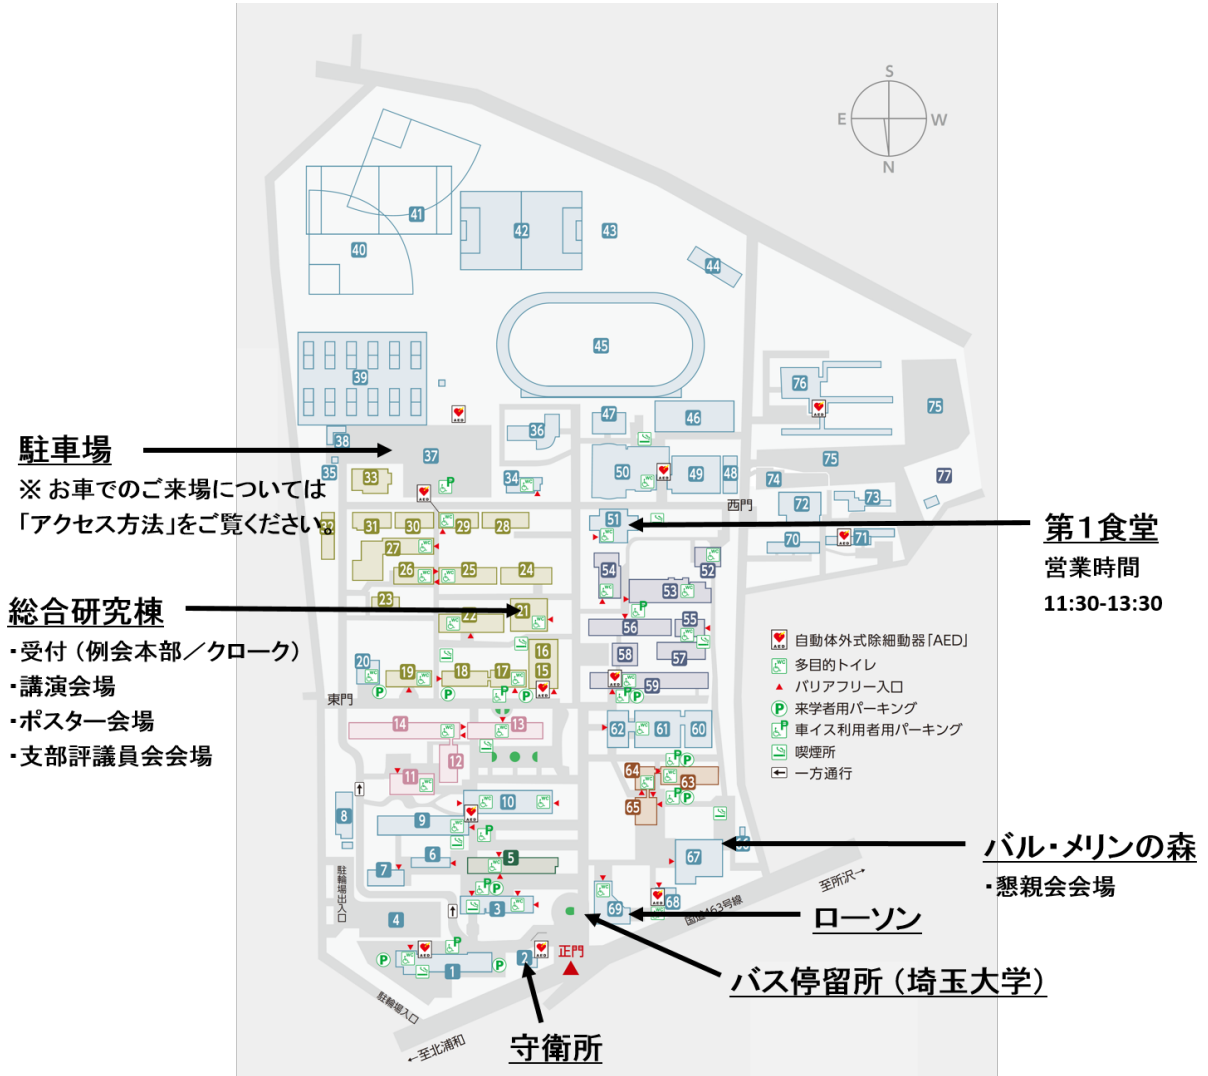

会場のご案内

■ 埼玉大学キャンパスマップ

■ 会場 (総合研究棟) 見取図