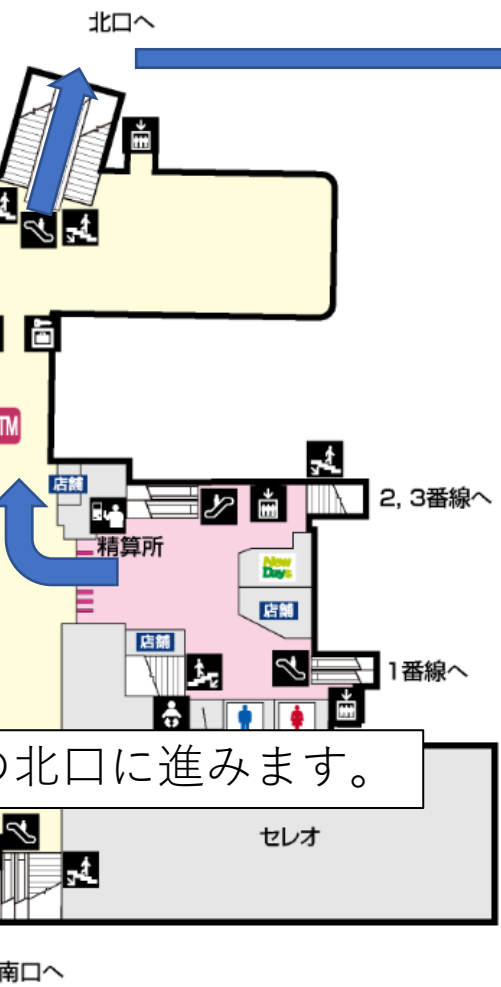

甲府駅北口 乗車場所 カフェ YATSUDOKI前付近

山梨県甲府市丸の内1丁目 付近

1 : 2,000 相当

地図上の1センチは 約 20メートル
印刷中心は 東経 138度34分10秒 北緯 35度40分 2秒

②エスカレーターを下ります

①改札を出て右の北口に進みます。

③右手に進み、カフェ YATSUDOKI前にチャーターバスが停車しています。